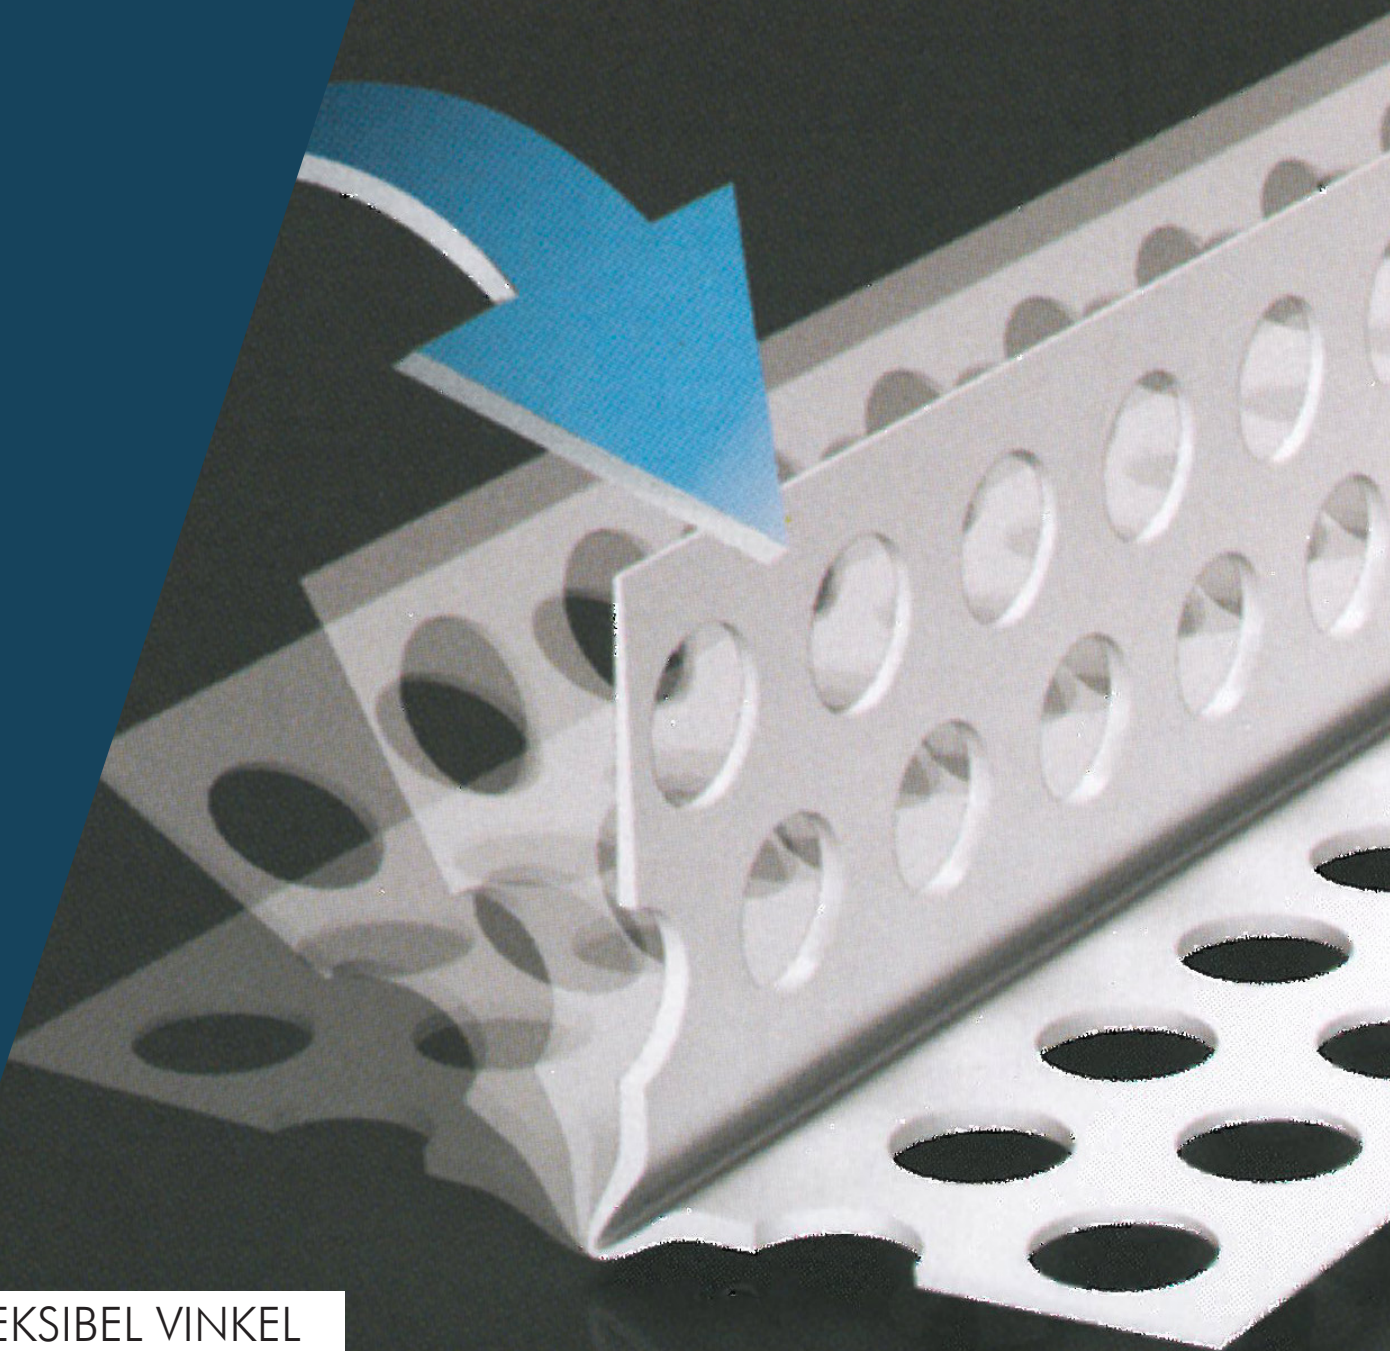

Rockidan

Lundsbjerg Industrivej 31, 6200 Aabenraa
Tlf. +45 74 61 33 66 • www.rockidan.dk

FLEX PROFIL PVC G-LPF

FLEKSIBEL VINKEL

70° - 180°

Fleksibel hjørneprofil i praktisk rulle til armering af udvendige hjørner og hjørneovergange.

1

Praktisk pakket til transport
Rulle med 10 meter.

2

Let at udtage fra emballagen

3

4

Retter sig ud når profilet bøjes på midten

5

Til en flot afslutning samt perfekt hjørnebeskyttelse

6

Fleksible vinkler

7

Rul reseten sammen og tilbage i emballagen